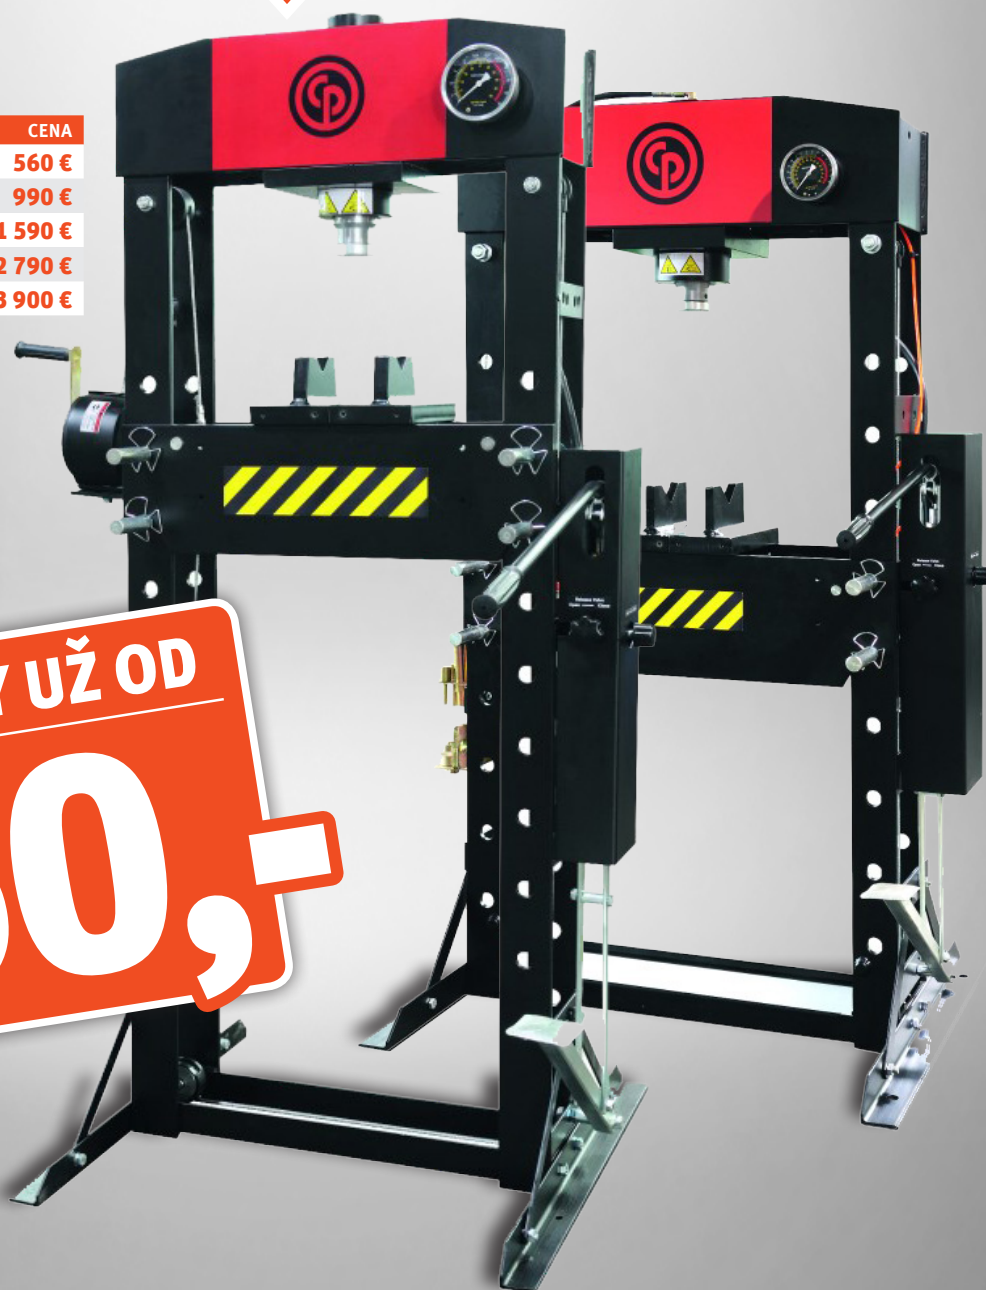

ŠPECIÁLNA PONUKA

TROST

Osobná a nákladná doprava | Platné od 12.04. do 31.05.2018

ZLISOVANÉ CENY NA DIELENSKÉ LISY

Dielenský lis

Názov	Obj.č.	CENA
Dielenský lis 20 t	8941086200	560 €
Dielenský lis 30 t	8941086300	990 €
Dielenský lis 50 t	8941086500	1 590 €
Dielenský lis 75 t	8941086750	2 790 €
Dielenský lis 100 t	8941086100	3 900 €

- Vysoko stabilný
- Odolný a robustný
- Presný
- Jednoducho ovládateľný
- Stabilný
- Pohodlný

SUPER CENY UŽ OD

560,-