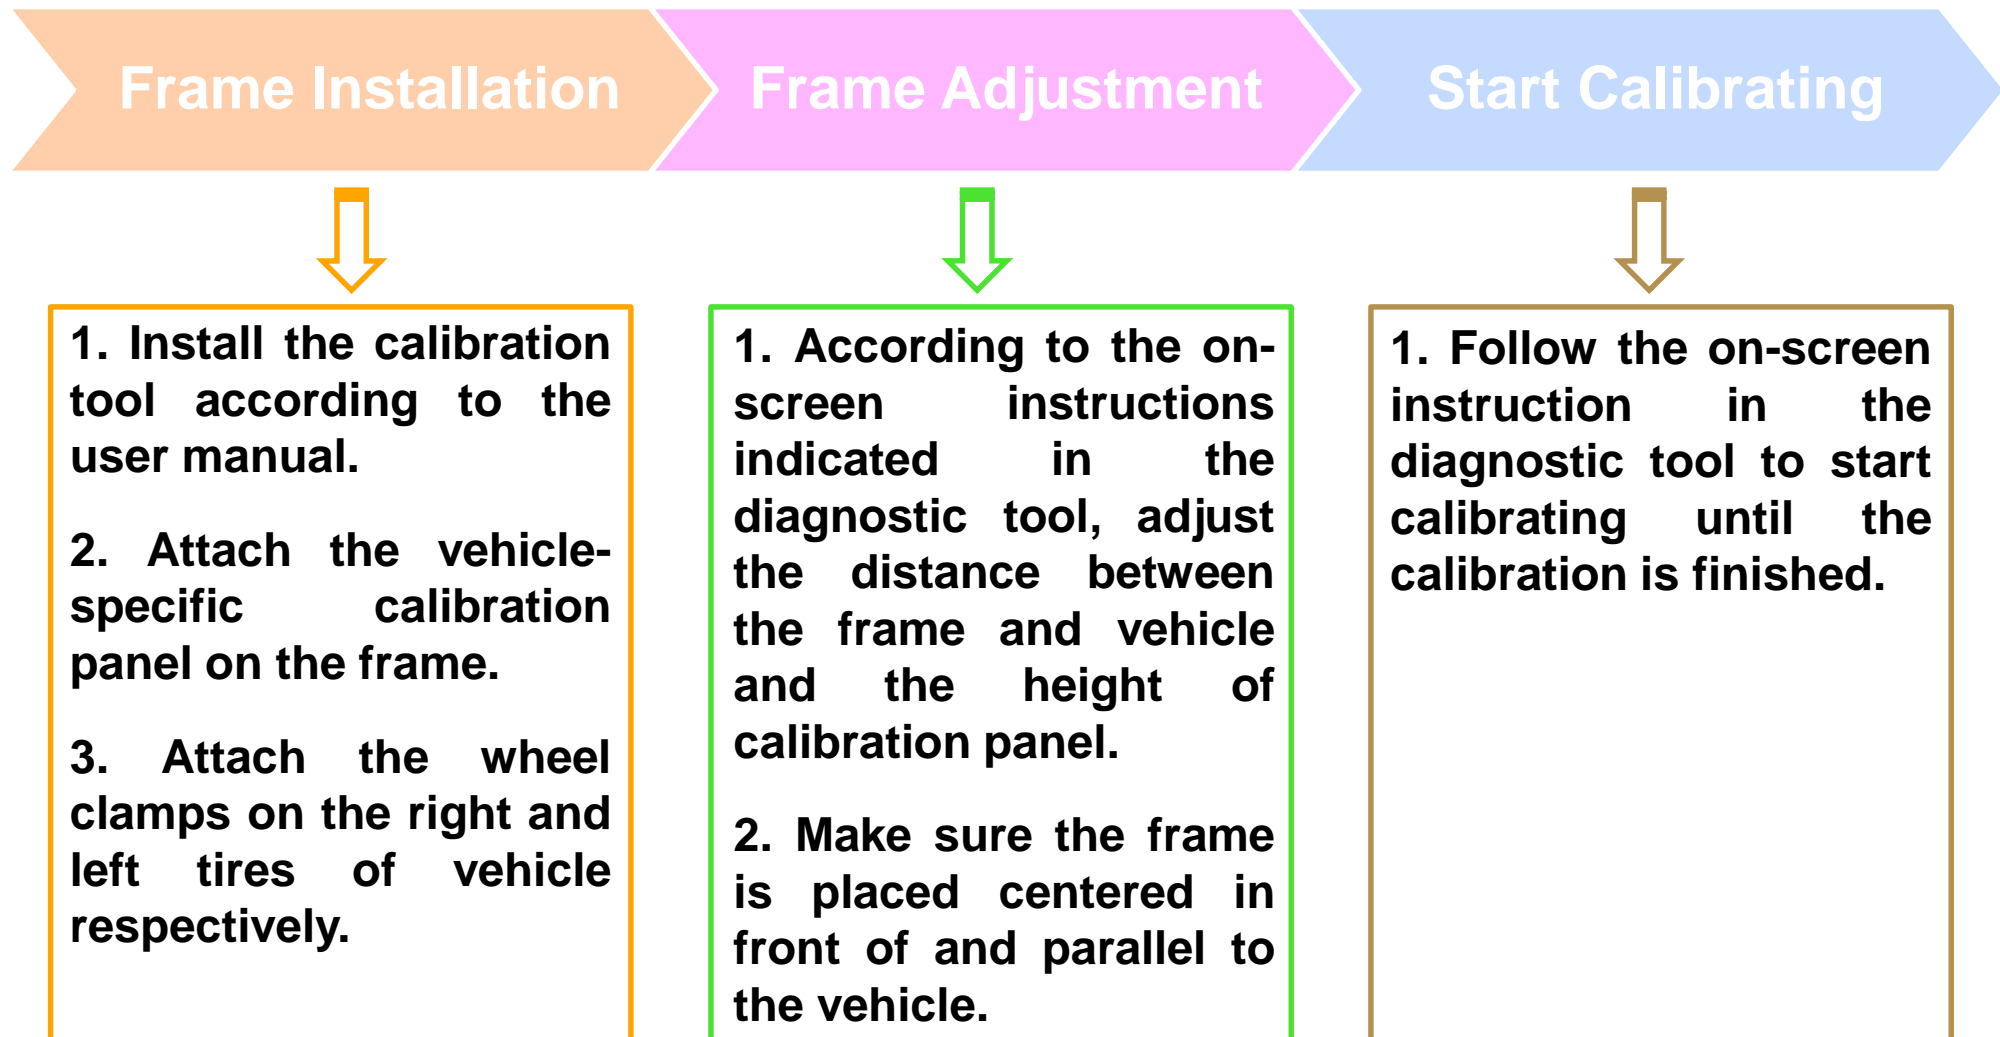

Operating steps